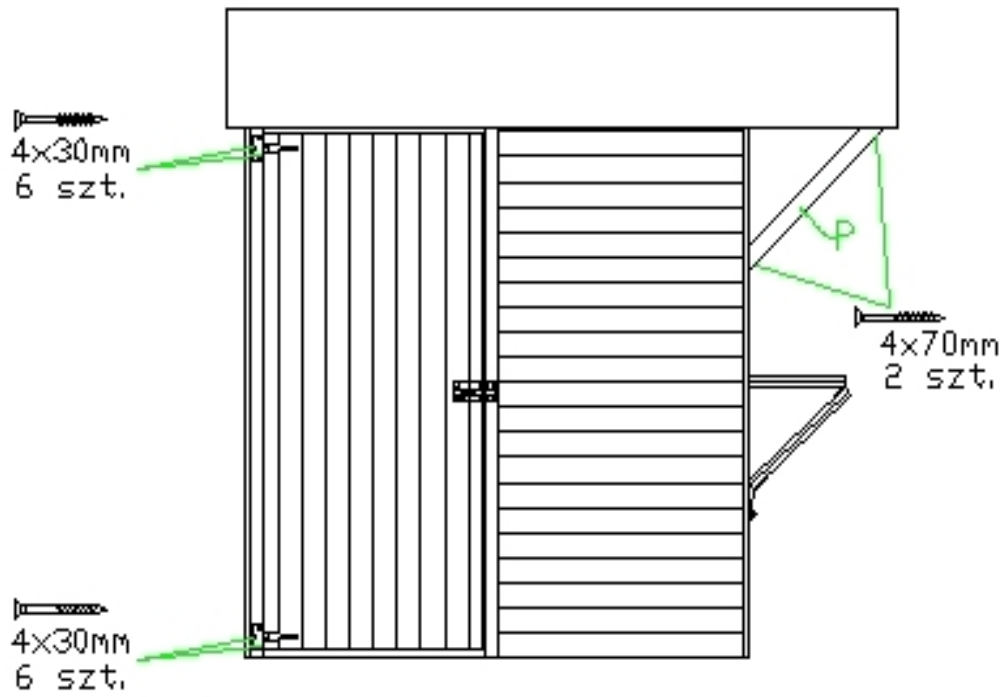

ShoWood

OUTDOOR PRODUCTS

Assembly Instructions

ΟΔΗΓΙΕΣ ΣΥΝΑΡΜΟΛΟΓΗΣΗΣ

ΞΥΛΙΝΟ ΠΕΡΙΠΤΕΡΟ 180 x 240 cm

KIOSK MARKET 180 x 240 cm

Packing List - Λίστα υλικών Kiosk-market 180 x 240					
No	Item / είδος	Description	Περιγραφή	Size (cm) / Μέγεθος	Quantity / Ποσότητα
1	A	Floor	Πάτωμα	120x180	2
2	B	Side wall	Πάνελ / πλευρά	88,5x180	3
3	C	Side wall with a door	Πλευρικός τοίχος με πόρτα	88,5x180	1
4	D	Front wall	Πάνελ/πλευρά πρόσοψης	120x220	2
5	E	Back wall	Πάνελ/πλευρά πίσω όψης	120x220	2
6	F,F ₁	Roof	Οροφή	66,5x240	4
7	G	Lath finishing	Τάβλα κάλυψης	9,5x137	4
8	H	Lath finishing	Τάβλα κάλυψης	9,5x180	1
9	I	Lath finishing	Τάβλα κάλυψης	9,5x220	2
10	J	Lath finishing	Τάβλα κάλυψης	9x82	1
11	K	Corner	Γωνία	4,4x180	4
12	L	Lath flooring	Πηχάκι πατώματος	4,5x240	2
13	M	Roof element	Τρίγωνο οροφής	100x240	3
14	N	Window	Παράθυρο	81x106	2
15	O	Support	Υποστήριξη	5,5x67	2
16	P	Rosette	Ροζέτα		2

Fixings - Μεταλλικά μέρη					
No	Drawing	Description	Περιγραφή	Size (mm) / Μέγεθος	Quantity / Ποσότητα
1		Screws	Βίδες	4x30	98
2		Screws	Βίδες	4x70	47
3		Screws	Βίδες	4x40	68
4		Nails	Καρφιά	2,5x40	16
5		Roofing nails	Καρφια ασφαλτικού	20	60
6		Hasp	Κλειδαριά	200	2
7		Hasp	Κλειδαριά	100	1
8		Hinges	Μεντεσές	125	2
9		Hinges	Μεντεσές	80	8

KIOSK MARKET 180X240