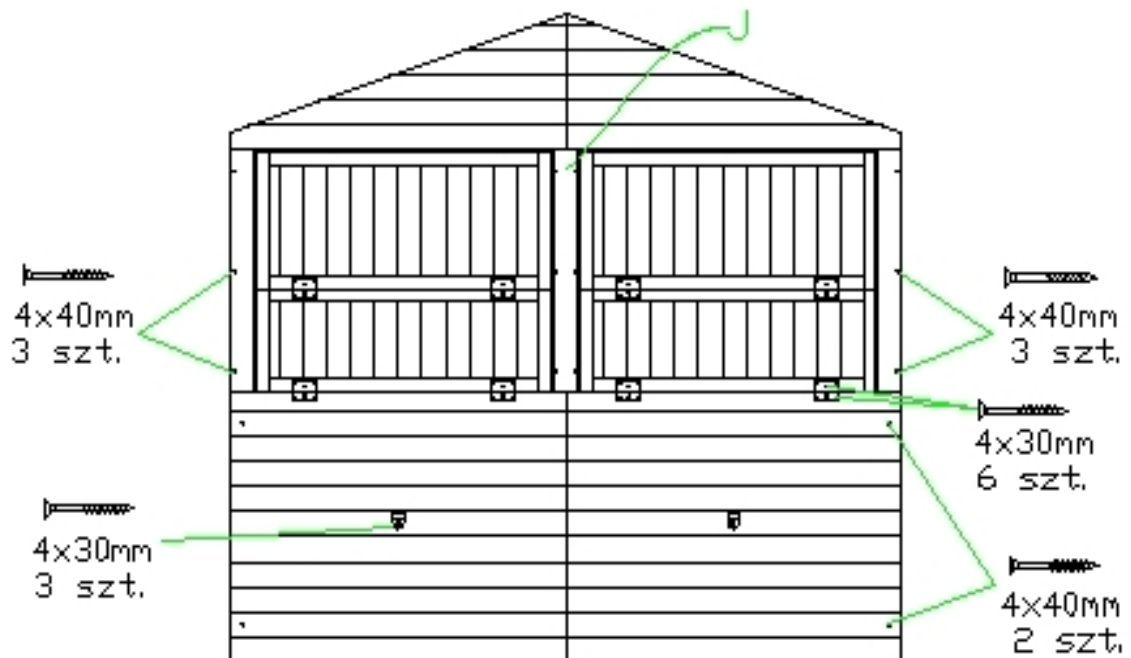

ShoWood

OUTDOOR PRODUCTS

Assembly Instructions

ΟΔΗΓΙΕΣ ΣΥΝΑΡΜΟΛΟΓΗΣΗΣ

ΞΥΛΙΝΟ ΠΕΡΙΠΤΕΡΟ 180 x 240 cm

KIOSK MARKET 180 x 240 cm

Packing List - Λίστα υλικών Kiosk-market 180 x 240					
No	Item / είδος	Description	Περιγραφή	Size (cm) / Μέγεθος	Quantity / Ποσότητα
1	A	Floor	Πάτωμα	120x180	2
2	B	Side wall	Πάνελ / πλευρά	88,5x180	3
3	C	Side wall with a door	Πλευρικός τοίχος με πόρτα	88,5x180	1
4	D	Front wall	Πάνελ/πλευρά πρόσοψης	120x220	2
5	E	Back wall	Πάνελ/πλευρά πίσω όψης	120x220	2
6	F,F ₁	Roof	Οροφή	66,5x240	4
7	G	Lath finishing	Τάβλα κάλυψης	9,5x137	4
8	H	Lath finishing	Τάβλα κάλυψης	9,5x180	1
9	I	Lath finishing	Τάβλα κάλυψης	9,5x220	2
10	J	Lath finishing	Τάβλα κάλυψης	9x82	1
11	K	Corner	Γωνία	4,4x180	4
12	L	Lath flooring	Πηχάκι πατώματος	4,5x240	2
13	M	Roof element	Τρίγωνο οροφής	100x240	3
14	N	Window	Παράθυρο	81x106	2
15	O	Support	Υποστήριξη	5,5x67	2
16	P	Rosette	Ροζέτα		2

Fixings - Μεταλλικά μέρη					
No	Drawing	Description	Περιγραφή	Size (mm) / Μέγεθος	Quantity / Ποσότητα
1		Screws	Βίδες	4x30	98
2		Screws	Βίδες	4x70	47
3		Screws	Βίδες	4x40	68
4		Nails	Καρφιά	2,5x40	16
5		Roofing nails	Καρφια ασφαλτικού	20	60
6		Hasp	Κλειδαριά	200	2
7		Hasp	Κλειδαριά	100	1
8		Hinges	Μεντεσές	125	2
9		Hinges	Μεντεσές	80	8

KIOSK MARKET 180X240